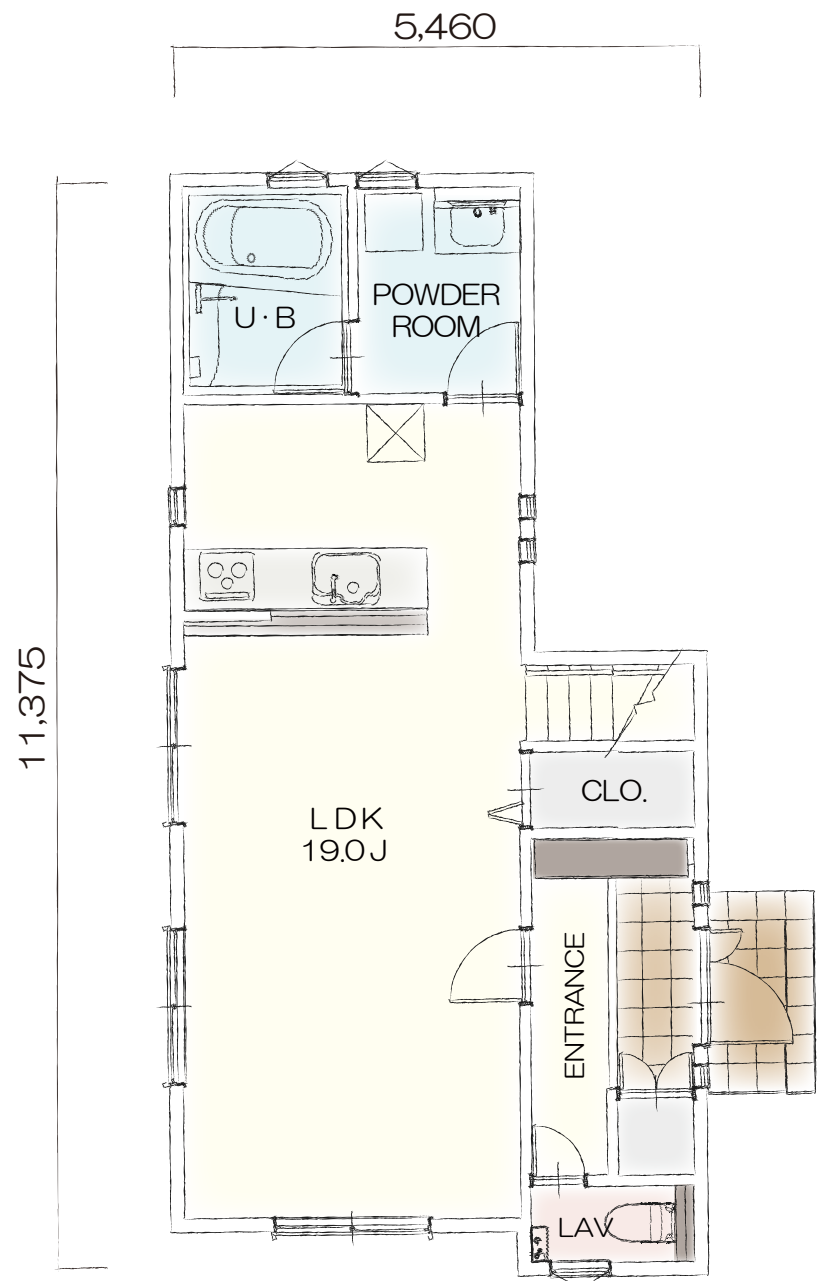

「ラ・ヴィレッジ」シリーズ

Plan E-010

- 家族のコミュニケーションが生まれるリビング階段
- LDKを見渡せる対面式キッチン
- 全室クローゼット完備で広々快適に過ごせます

1F PLAN

2F PLAN

ELEVATION

間取り	4LDK
TOTAL	107.65㎡
1F	51.34㎡
2F	56.31㎡
参考価格	2,110万円