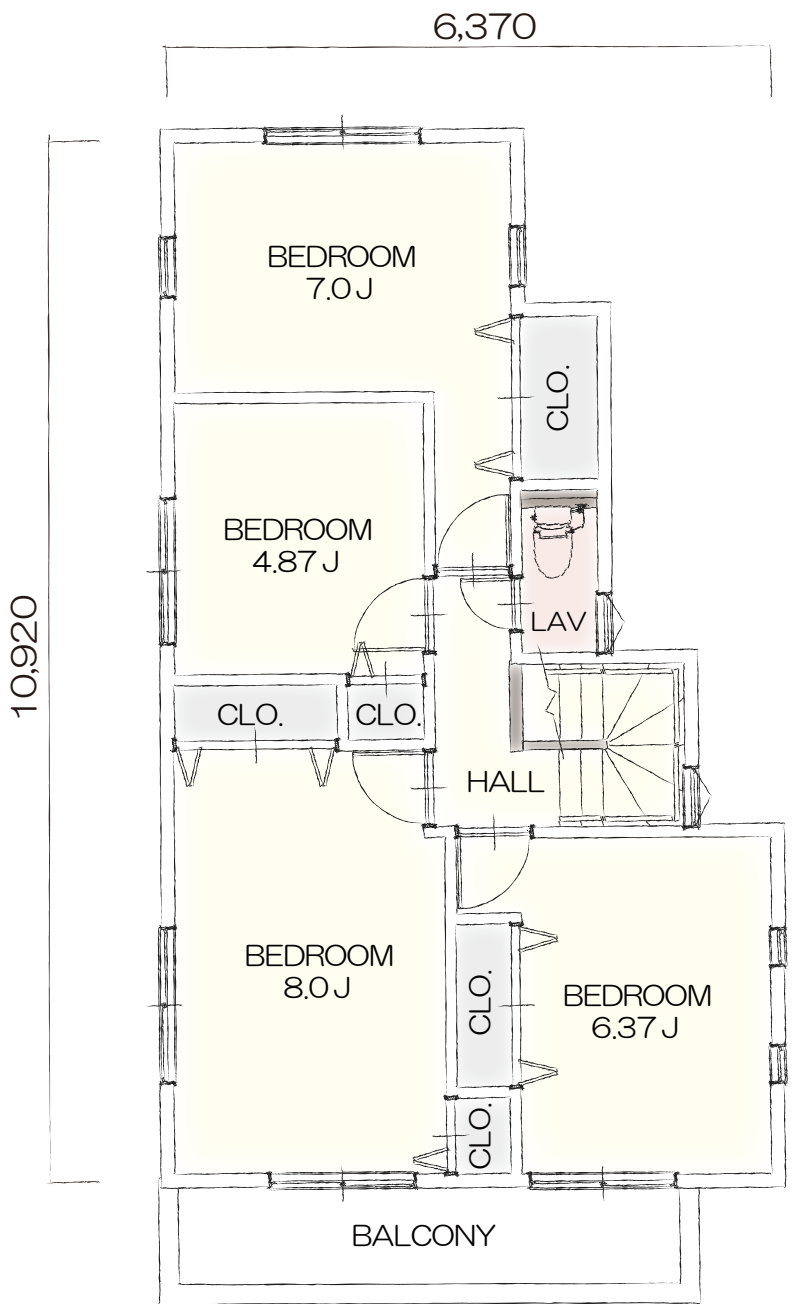

「ラ・ヴィレッジ」シリーズ

Plan E-010

- 家族のコミュニケーションが生まれるリビング階段
- LDKを見渡せる対面式キッチン
- 全室クローゼット完備で広々快適に過ごせます

1F PLAN

2F PLAN

ELEVATION

間取り	4LDK
TOTAL	107.65㎡
1F	51.34㎡
2F	56.31㎡
参考価格	2,110万円