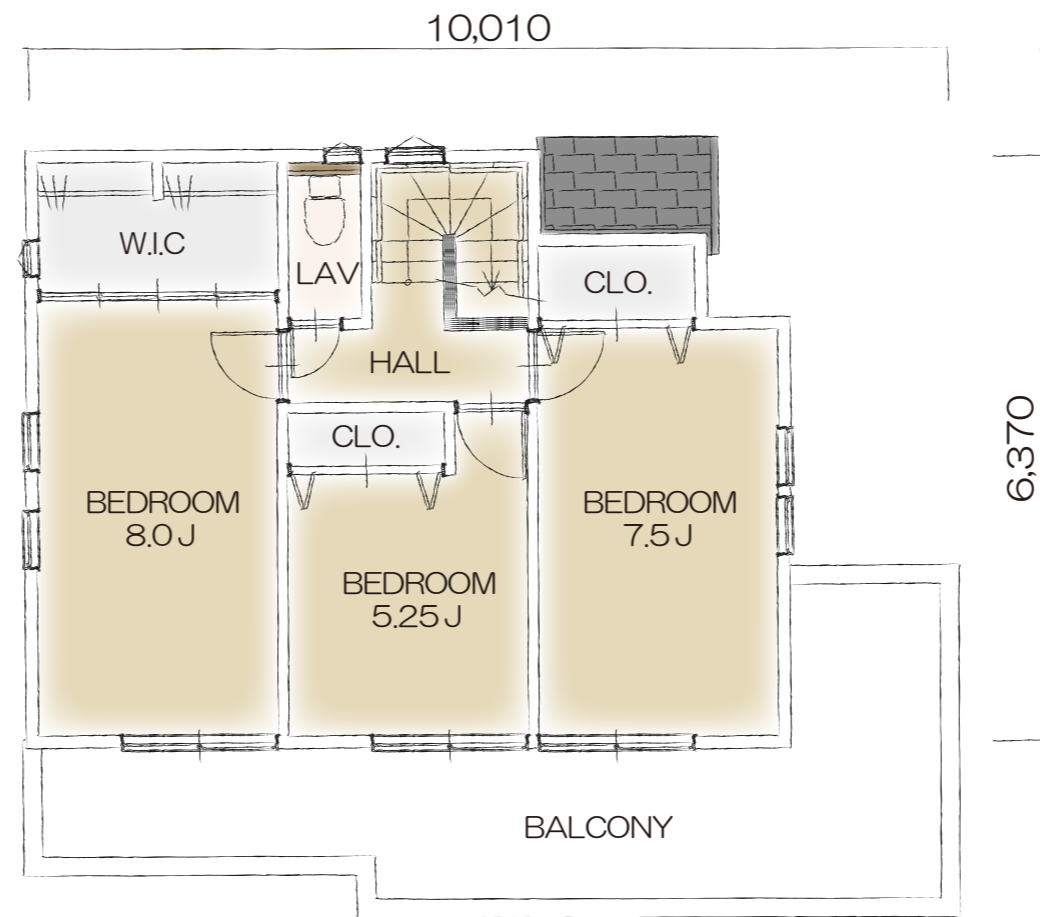

「ラ・ヴィレッジ」シリーズ

Plan N-014

- キッチンから後ろに水回りがまとまっているので家事の時間が短縮できます
- ウッドデッキやバルコニーで天体観測なども楽しめます
- たくさんしまえて整理しやすいウォークインクローゼット付き！

1 F PLAN

2 F PLAN

ELEVATION

間取り	4LDK
TOTAL	106.54 m ²
1 F	57.69 m ²
2 F	48.85 m ²
参考価格	2,150 万円