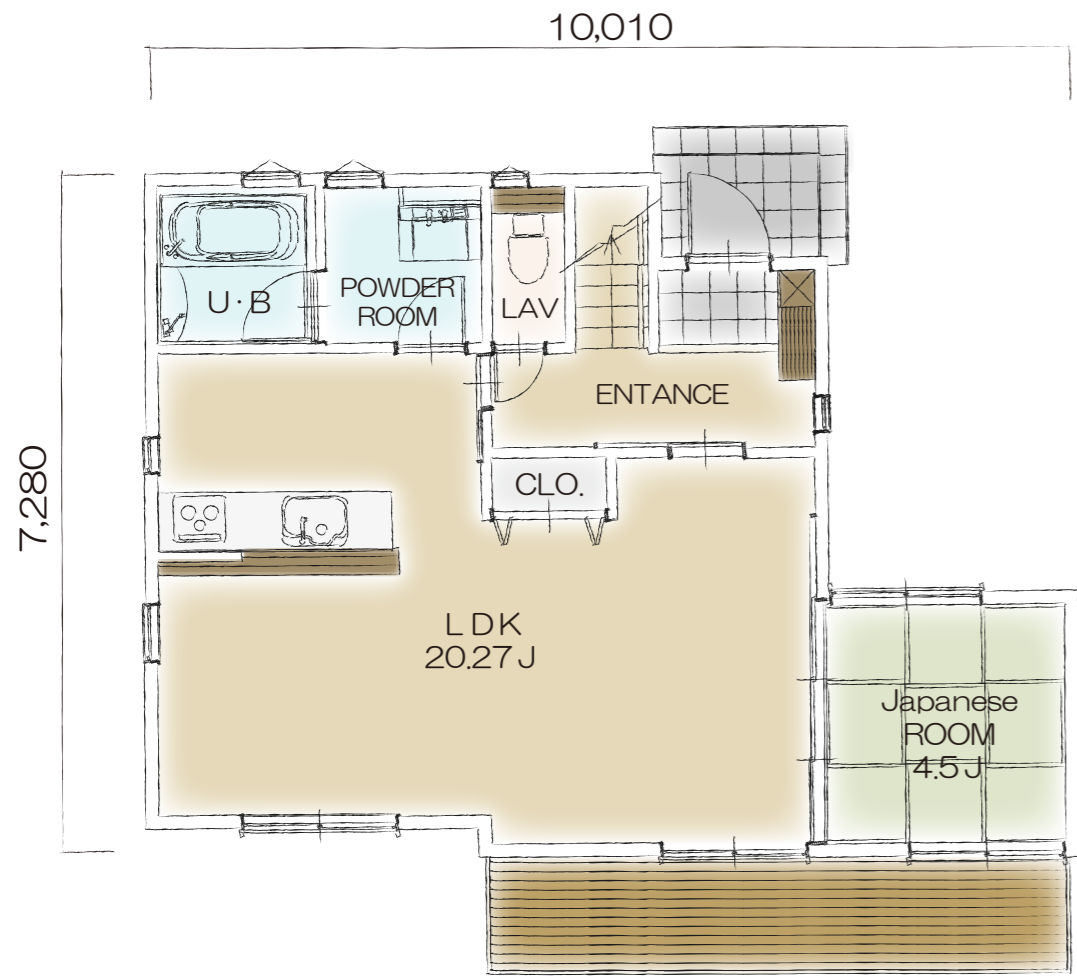

「ラ・ヴィレッジ」シリーズ

Plan N-014

- キッチンから後ろに水回りがまとまっているので家事の時間が短縮できます
- ウッドデッキやバルコニーで天体観測なども楽しめます
- たくさんしまえて整理しやすいウォークインクローゼット付き！

1 F PLAN

2 F PLAN

ELEVATION

間取り	4LDK
TOTAL	106.54 m ²
1 F	57.69 m ²
2 F	48.85 m ²
参考価格	2,150 万円