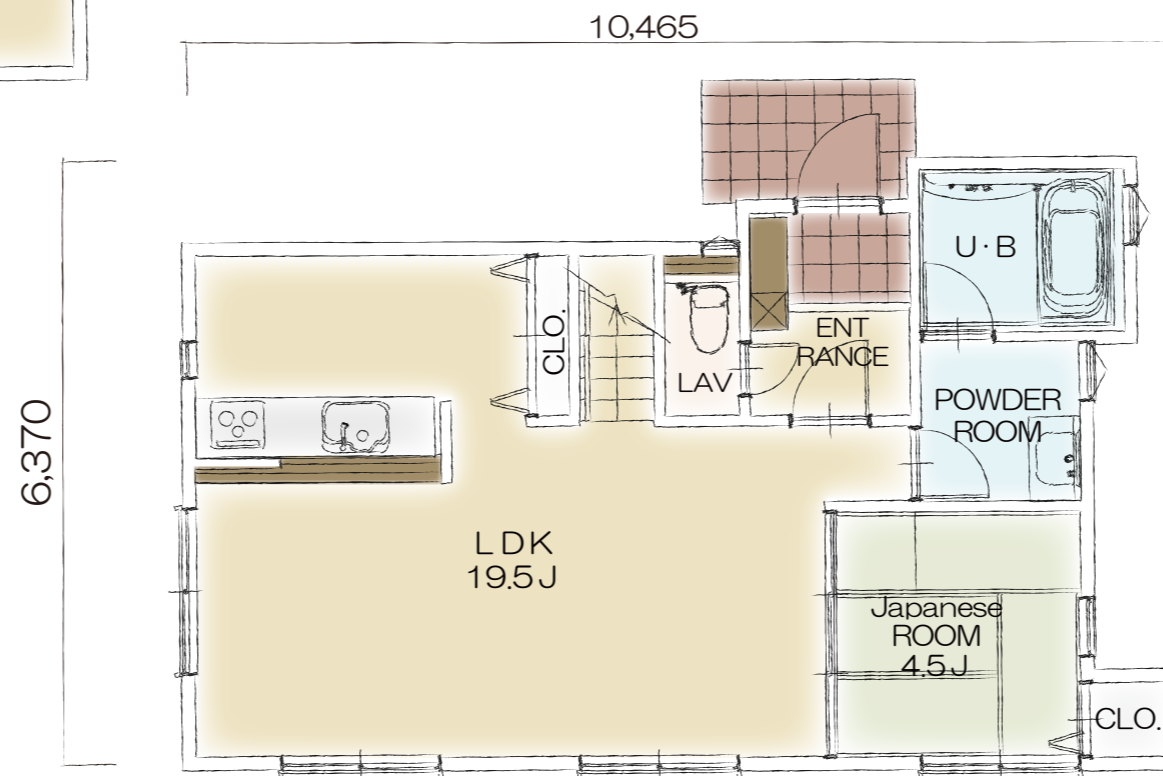

「ラ・ヴィレッジ」シリーズ

Plan S-021

- 家族とコミュニケーションをとりながら料理ができるキッチン
- 和室はキッズスペースや客間など多目的に活用できます
- たっぷり収納できるウォークインクローゼットと各居室にクローゼットを設置

ELEVATION

間取り	4LDK
TOTAL	103.92 m ²
1F	56.31 m ²
2F	47.61 m ²
参考価格	2,135万円