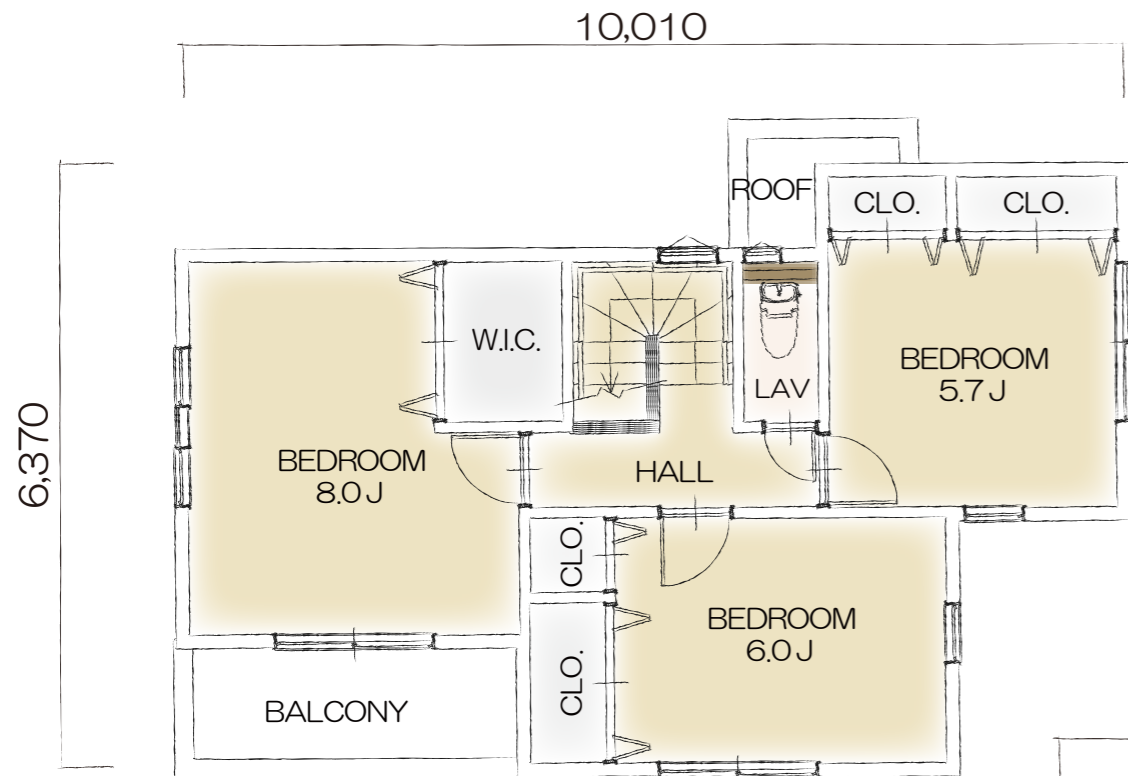

「ラ・ヴィレッジ」シリーズ

Plan S-021

- 家族とコミュニケーションをとりながら料理ができるキッチン
- 和室はキッズスペースや客間など多目的に活用できます
- たっぷり収納できるウォークインクローゼットと各居室にクローゼットを設置

ELEVATION

間取り	4LDK
TOTAL	103.92 m ²
1F	56.31 m ²
2F	47.61 m ²
参考価格	2,135万円