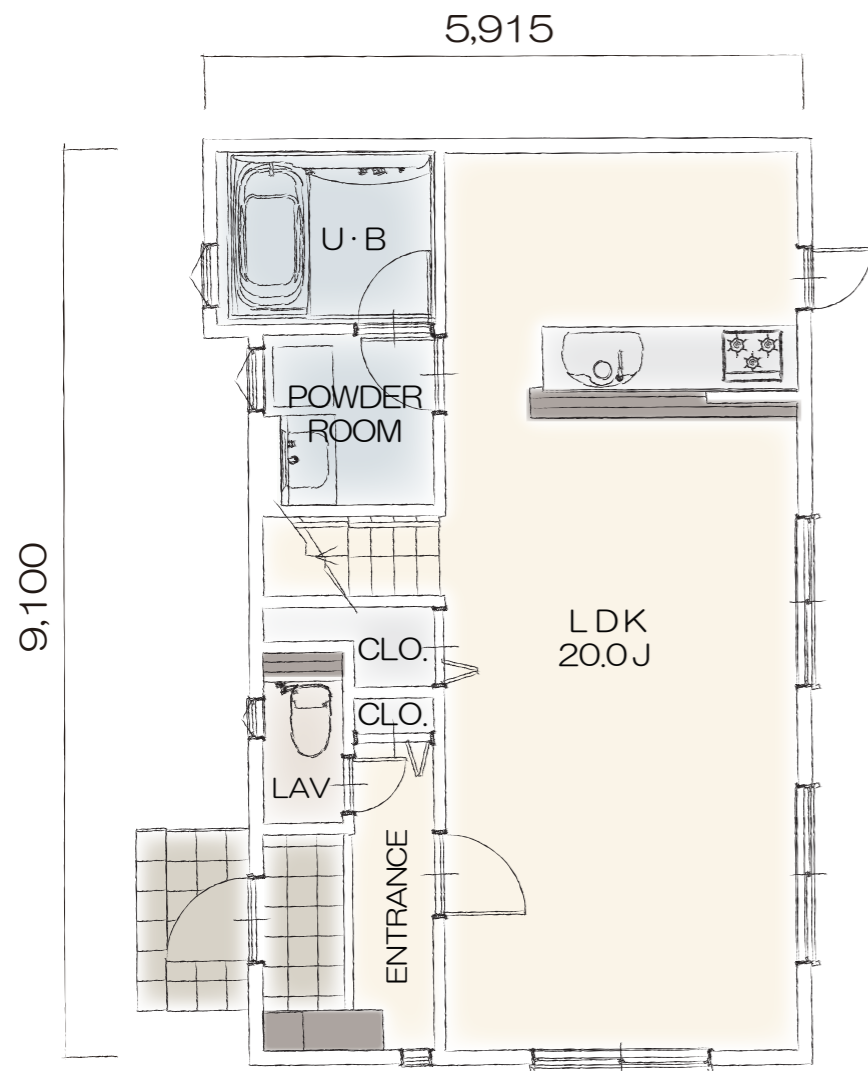

Le VillAGE

「ラ・ヴィレッジ」シリーズ
Plan W-009

- 20帖の広マリビングは自然と家族が集まる憩いの空間です
- 2階居室もしっかりとした広さが確保され、プライベート空間が充実
- 玄関近くの廊下にクローゼットがあることで上着や小物をしまっておけます

ELEVATION

1F PLAN

2F PLAN

間取り	4LDK
TOTAL	102.68㎡
1F	50.51㎡
2F	52.17㎡
参考価格	1,976万円

TAKURYO