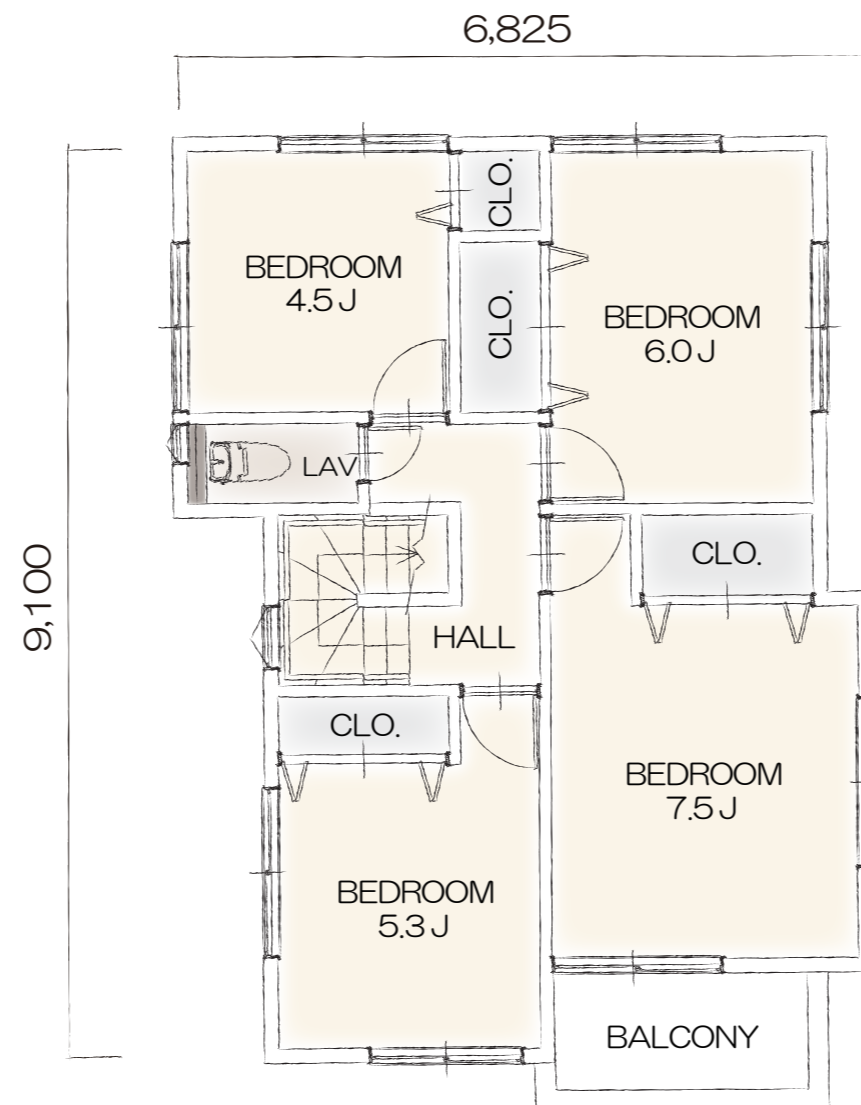

Le VillAGE

「ラ・ヴィレッジ」シリーズ
Plan W-009

- 20帖の広マリビングは自然と家族が集まる憩いの空間です
- 2階居室もしっかりとした広さが確保され、プライベート空間が充実
- 玄関近くの廊下にクローゼットがあることで上着や小物をしまっておけます

ELEVATION

1F PLAN

2F PLAN

間取り	4LDK
TOTAL	102.68㎡
1F	50.51㎡
2F	52.17㎡
参考価格	1,976万円