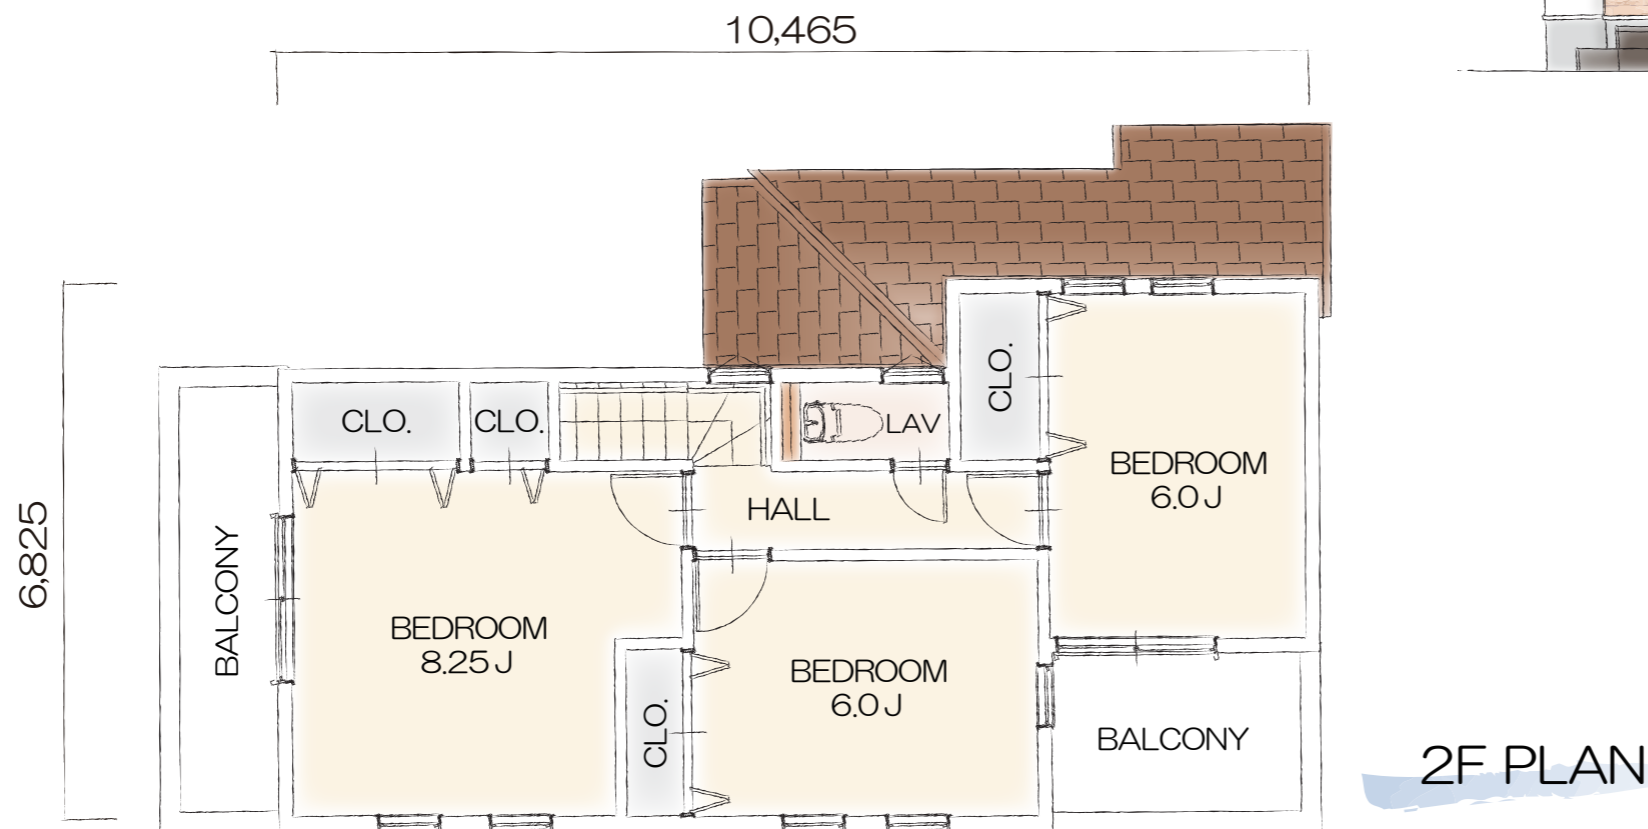

「ラ・ヴィレッジ」シリーズ

Plan W-017

- LDK と和室をつなげて大勢の人が集まれる大空間に！家族の様子も見えて安心です
- キッチンから一直線に見渡せる和室はキッズスペースとしても適します
- 2階は3室ともしっかりと広さと収納があり、ゆとりの空間でプライベート充実

ELEVATION

間取り	4LDK
TOTAL	104.33㎡
1F	58.38㎡
2F	45.95㎡
参考価格	2,117.5万円