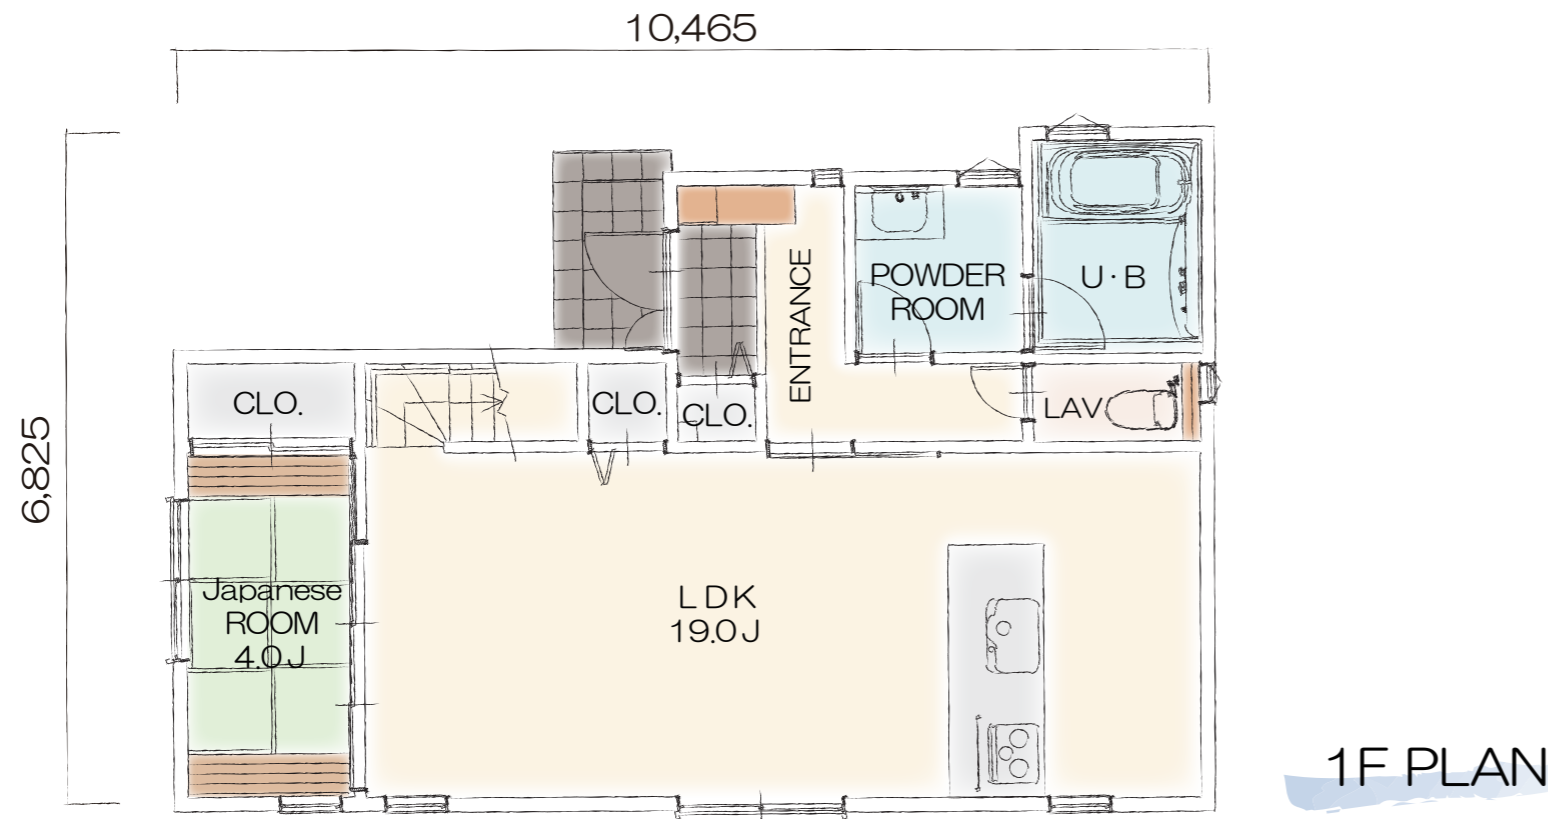

「ラ・ヴィレッジ」シリーズ

Plan W-017

- LDK と和室をつなげて大勢の人が集まれる大空間に！家族の様子も見えて安心です
- キッチンから一直線に見渡せる和室はキッズスペースとしても適します
- 2階は3室ともしっかりと広さと収納があり、ゆとりの空間でプライベート充実

ELEVATION

間取り	4LDK
TOTAL	104.33㎡
1F	58.38㎡
2F	45.95㎡
参考価格	2,117.5万円